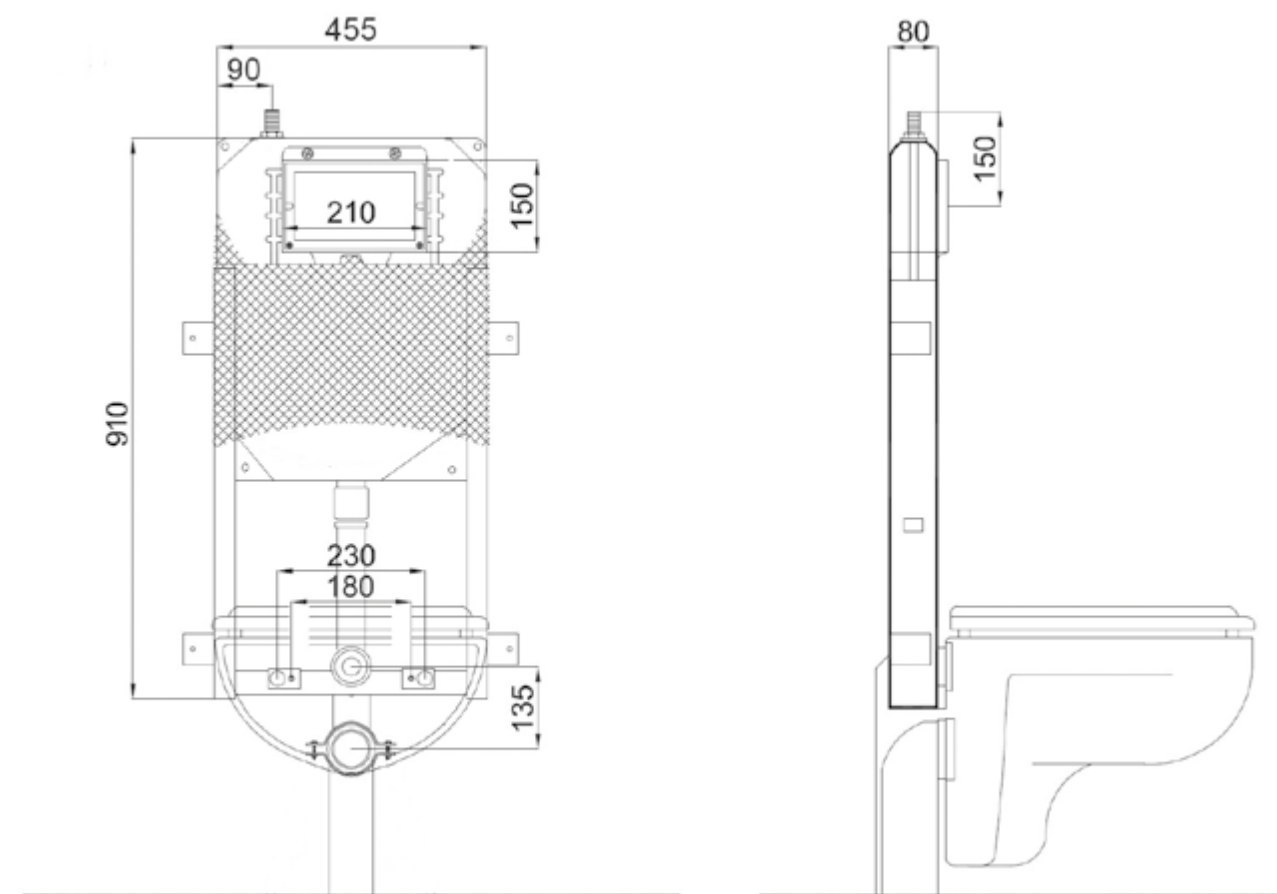

EKOfix 6 E - EKOfix 6 E Plus

ACCESSORI A RICHIESTA

- 603704 Curva di scarico 90° bianca ø 100 mm in PVC
- 617004 Riduttore ø 100/110 mm in PVC
- 617001 Manicotto allacciamento bianco ø 100 mm in PVC con guarnizione
- 820560 Adattatore ø 90/110 mm in PEHD

Serie completa di placche Duo Fidia / Aurea (3/6 litri)

EKOfix 6E

CONFEZIONI

CODICE	PEZZI	L-P-H	kg
377366	1	1030x480x150 mm	7,50

EKOfix 6E plus

CONFEZIONI

CODICE	PEZZI	L-P-H	kg
377326	1	1030x480x150 mm	9,00