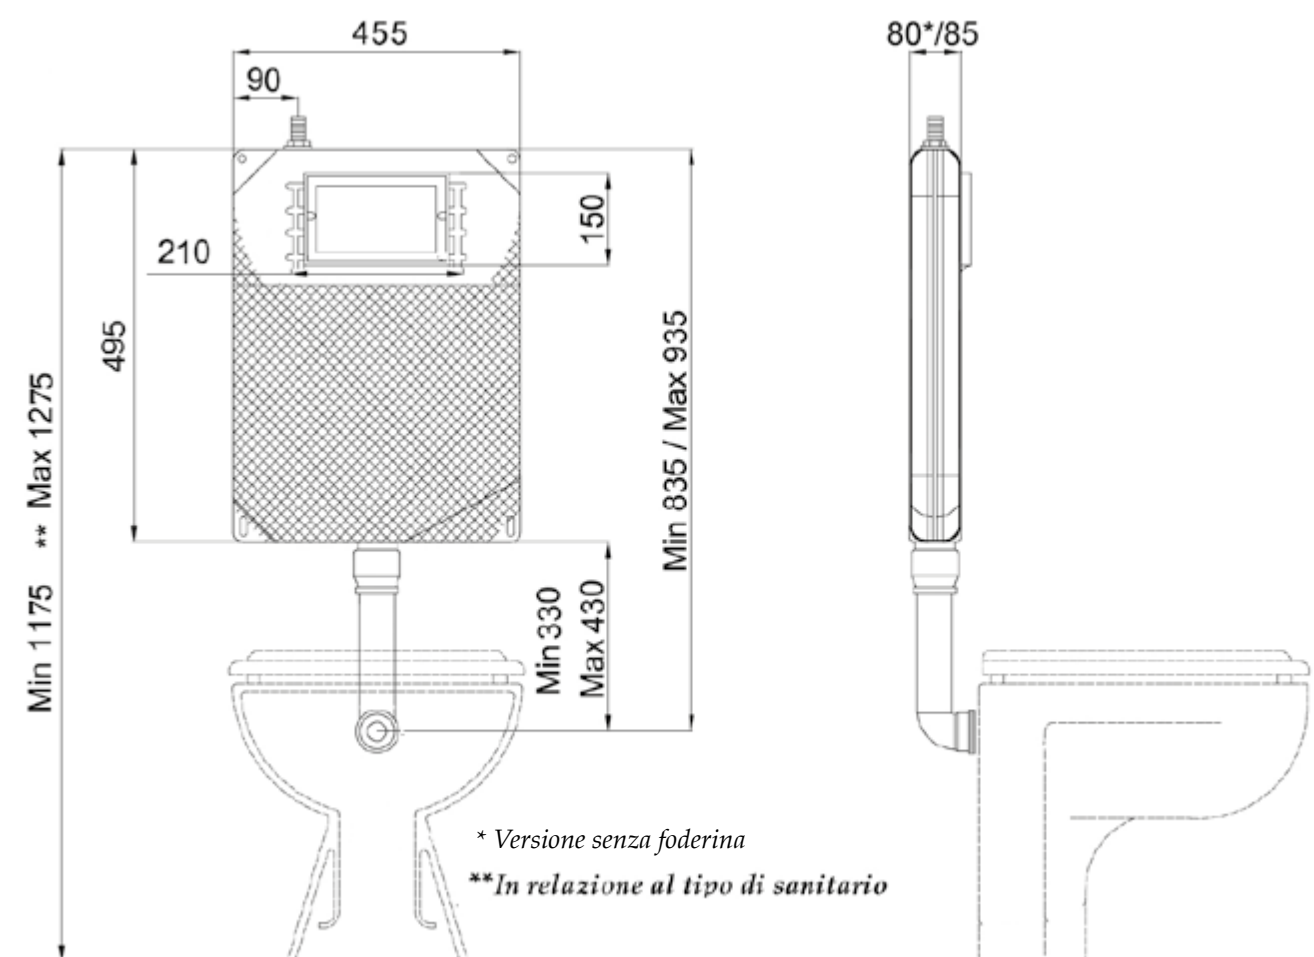

Kariba 6 E

ACCESSORI A RICHIESTA

- 204006 Kit canotto bianco con rosone e morsetto $\varnothing$ 40 mm
- 204001 Kit canotto bianco con rosone e morsetto $\varnothing$ 32 mm
- 204007 Kit canotto cromo lucido con rosone e morsetto $\varnothing$ 40 mm
- 204002 Kit canotto cromo lucido con rosone e morsetto $\varnothing$ 32 mm
- 368403 Staffe di fissaggio

Serie completa di placche Duo Fidia / Aurea (3/6 litri)

CONFEZIONI

CODICE	PEZZI	L-P-H	kg
375406	1	675x555x112 mm	3,70