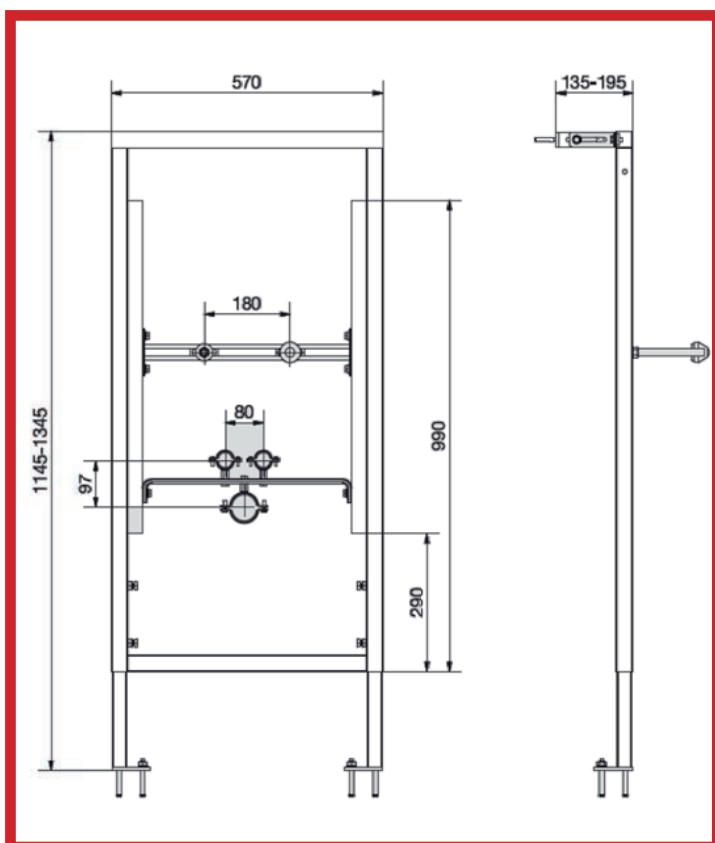

# sostegni per installazioni in strutture modulari

**APPLICAZIONE:**  
Installazione davanti alla parete  
(singolo o in sequenza)

**NOTE TECNICHE**

- Telaio in acciaio tubolare antiossidante certificato secondo normative vigenti
- Regolazione del modulo con piedini telescopici 1275 - 1483 mm
- Regolabile in profondità 125 - 165 mm
- Barre lavabo orizzontali scorrevoli
- Interassi allacciamento elementi acqua regolabili 80 - 180 mm
- Kit di montaggio

CODICE	DESCRIZIONE
369065	SOSTEGNO MODULARE IN ACCIAIO VERNICIATO LUCIDO PER LAVABO SOSPESO

**APPLICAZIONE:**  
Installazione davanti alla parete  
(singolo o in sequenza)

**NOTE TECNICHE**

- Telaio in acciaio tubolare antiossidante certificato secondo normative vigenti
- Regolazione del modulo con piedini telescopici 1275 - 1483 mm
- Regolabile in profondità 148- 205 mm
- Interassi allacciamento elementi acqua regolabili 80 - 180 mm
- Kit di montaggio

CODICE	DESCRIZIONE
369066	SOSTEGNO MODULARE IN ACCIAIO VERNICIATO LUCIDO PER BIDET SOSPESO