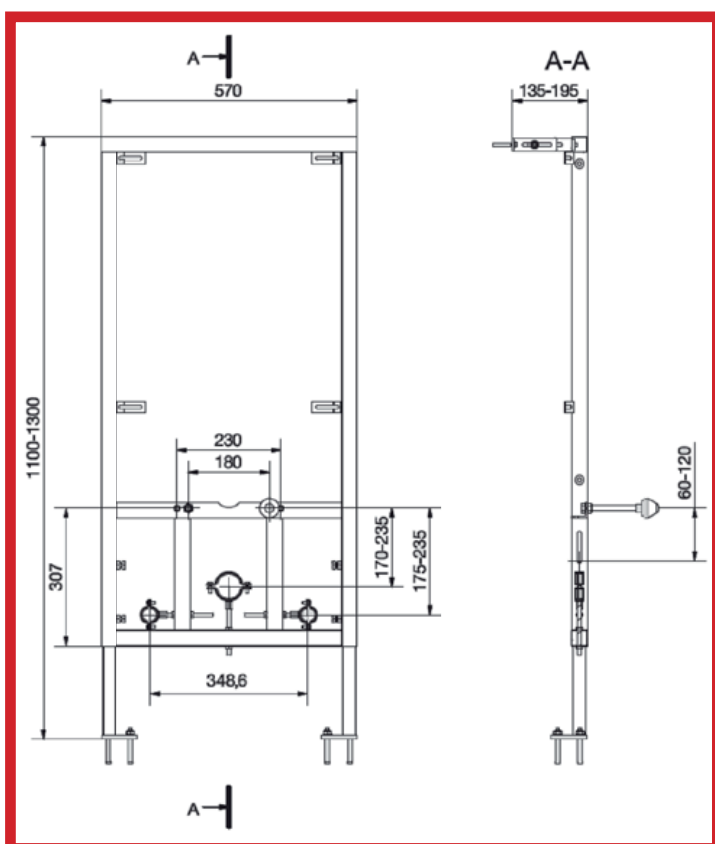

# sostegni per installazioni in strutture modulari

**APPLICAZIONE:**  
Installazione davanti alla parete  
(singolo o in sequenza)

**NOTE TECNICHE**

- Telaio in acciaio tubolare antiossidante certificato secondo normative vigenti
- Regolazione del modulo con piedini telescopici 1275 - 1483 mm
- Regolabile in profondità 125 - 165 mm
- Barre lavabo orizzontali scorrevoli
- Interassi allacciamento elementi acqua regolabili 80 - 180 mm
- Kit di montaggio

CODICE	DESCRIZIONE
369065	SOSTEGNO MODULARE IN ACCIAIO VERNICIATO LUCIDO PER LAVABO SOSPESO

**APPLICAZIONE:**  
Installazione davanti alla parete  
(singolo o in sequenza)

**NOTE TECNICHE**

- Telaio in acciaio tubolare antiossidante certificato secondo normative vigenti
- Regolazione del modulo con piedini telescopici 1275 - 1483 mm
- Regolabile in profondità 148- 205 mm
- Interassi allacciamento elementi acqua regolabili 80 - 180 mm
- Kit di montaggio

CODICE	DESCRIZIONE
369066	SOSTEGNO MODULARE IN ACCIAIO VERNICIATO LUCIDO PER BIDET SOSPESO