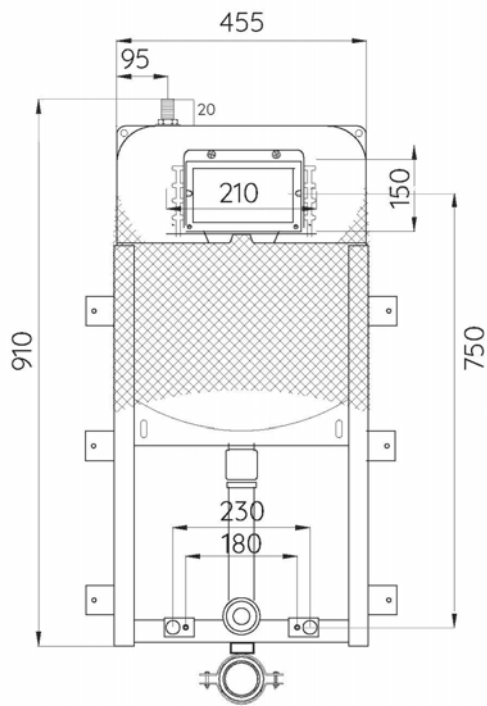

FIX PRATIKA 9.0

EKOFIX 6E

installazione
ITA

installation
ENG

Non usare con pareti
leggere/cartongesso

Do not use for
light wall

cod 369089

KARIBA

cod 305252 x 9.0
cod 305038 x 6E

cod 204024
Ø40

cod 204140
Ø40

cod 369080
Ø90

Cod 305023 x6E

cod 379081
Ø90

Cod 305123 x9.0

NON INCLUSI
NOT INCLUDED

Contro placca
Counter plate

Placca Comando
Control Plate
Fidia
Aurea
Itaka

ACCESSORI A RICHIESTA
ON DEMAND

Cod 820561 Ø90/100

cod 617004 Ø100/110

cod 820560 Ø90-110

Cod 379080 Ø90/110

KARIBA