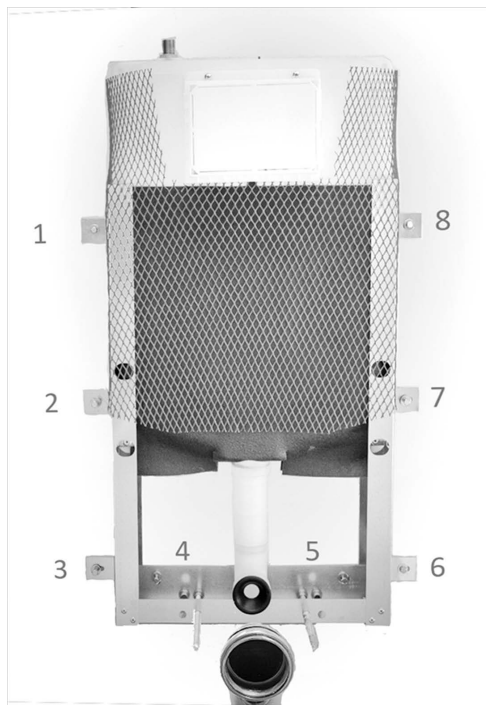

FIX PRATIKA 9.0

EKOFIX 6E

installazione
ITA

installation
ENG

Non usare con pareti
leggere/cartongesso

Do not use for
light wall

cod 369089

KARIBA