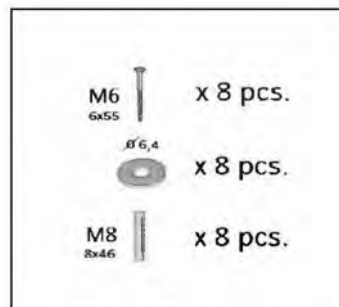

FIX PRATIKA 9.0

EKOFIX 6E

installazione
ITA

installation
ENG

Non usare con pareti
leggere/cartongesso

Do not use for
light wall

cod 369089

KARIBA