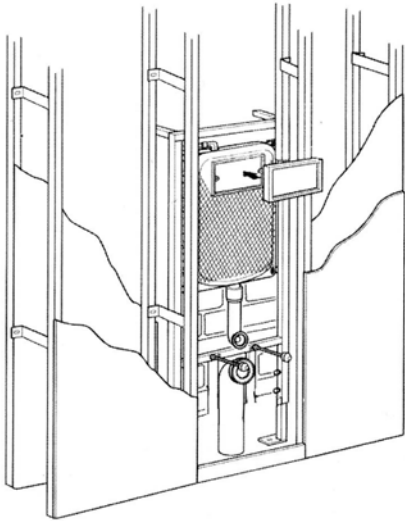

Tutorial
installazione
(IT)

Installation
tutorial
(ENG)

Min 315** Da pavimento finito - Finished floor

Verificare scheda tecnica del sanitario
Check WC data sheet

Cartongesso o Pareti Leggere
Plasterboard Wall

Esterna alla muratura con rivestimento a secco
Light wall

Muratura Brick wall

ACCESSORI INCLUSI
INCLUDED

NON INCLUSI
NOT INCLUDED

ACCESSORI A RICHIESTA
ON DEMAND

cod 300338
ita
cod 300388
exp

cod 379081
Ø90

Placca Comando
Control Plate
Fidia
Aurea
Itaka

cod 379080
Ø90/110

cod 820561
Ø90/100

x 6 E
305023

x 9.0
305123