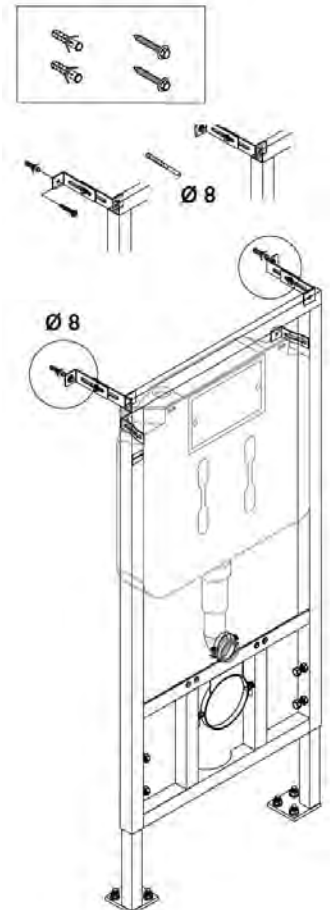

Tutorial
installazione
(IT)

Installation
tutorial
(ENG)

Min 315** Da pavimento finito - Finished floor

Verificare scheda tecnica del sanitario
Check WC data sheet

Cartongesso o Pareti Leggere
Plasterboard Wall

Esterna alla muratura con rivestimento a secco
Light wall

Muratura Brick wall

ACCESSORI INCLUSI
INCLUDED

NON INCLUSI
NOT INCLUDED

ACCESSORI A RICHIESTA
ON DEMAND

cod 300338
ita
cod 300388
exp

cod 379081
Ø90

cod 305252
9.0

cod 305038
6E

Contro placca
Counter plate
cod 317010

cod 617004
Ø100-110

cod 820560
Ø90-110

cod 204024
Ø40

cod 369080
Ø90

cod 204140
Ø 40

Placca Comando
Control Plate
Fidia
Aurea
Itaka

cod 379080
Ø90/110

cod 820561
Ø90/100

x 6 E
305023

x 9.0
305123