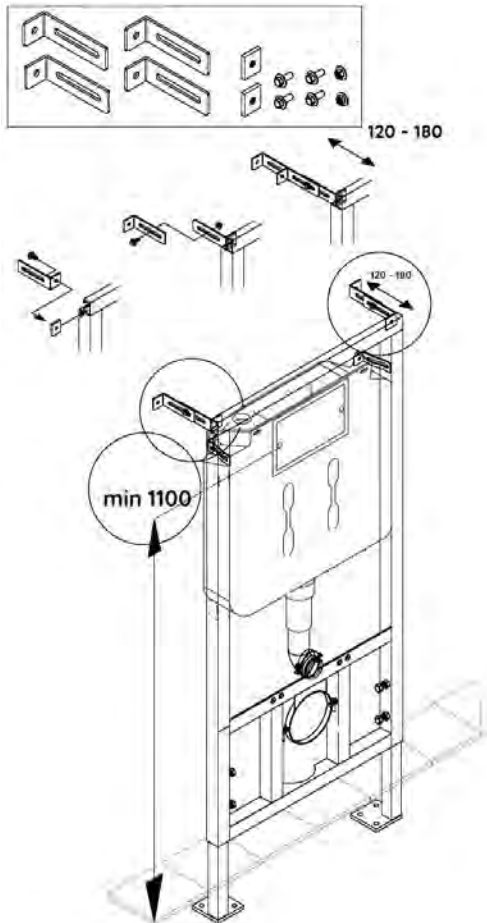

Tutorial
installazione
(IT)

Installation
tutorial
(ENG)

Min 315** Da pavimento finito - Finished floor

Verificare scheda tecnica del sanitario
Check WC data sheet

Cartongesso o Pareti Leggere
Plasterboard Wall

Esterna alla muratura con rivestimento a secco
Light wall

Muratura Brick wall

ACCESSORI INCLUSI
INCLUDED

NON INCLUSI
NOT INCLUDED

ACCESSORI A RICHIESTA
ON DEMAND

cod 300338
ita
cod 300388
exp

cod 379081
Ø90

cod 305252
9.0

cod 305038
6E

Contro placca
Counter plate
cod 317010

cod 617004
Ø100-110

cod 820560
Ø90-110

cod 204024
Ø40

cod 369080
Ø90

cod 204140
Ø 40

Placca Comando
Control Plate
Fidia
Aurea
Itaka

cod 379080
Ø90/110

cod 820561
Ø90/100

x 6 E
305023

x 9.0
305123