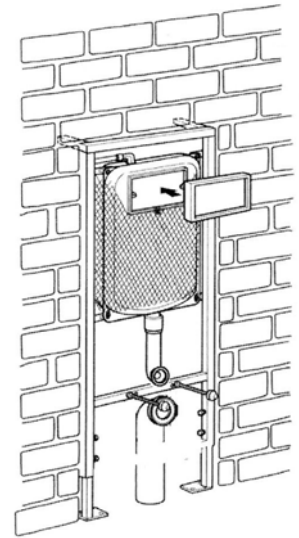

Tutorial
installazione
(IT)

Installation
tutorial
(ENG)

Min 315** Da pavimento finito - Finished floor

Verificare scheda tecnica del sanitario
Check WC data sheet

Cartongesso o Pareti Leggere
Plasterboard Wall

Esterna alla muratura con rivestimento a secco
Light wall

Muratura Brick wall

ACCESSORI INCLUSI
INCLUDED

NON INCLUSI
NOT INCLUDED

ACCESSORI A RICHIESTA
ON DEMAND

cod 300338
ita
cod 300388
exp

cod 379081
Ø90