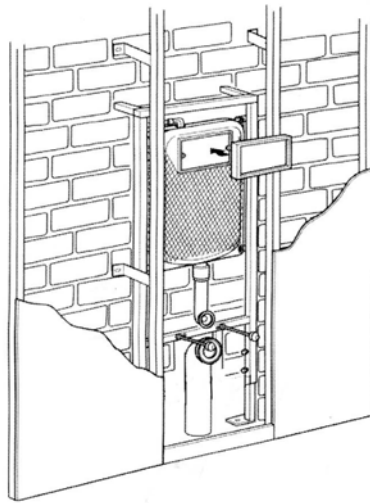

Tutorial
installazione
(IT)

Installation
tutorial
(ENG)

Min 315** Da pavimento finito - Finished floor

Verificare scheda tecnica del sanitario
Check WC data sheet

Cartongesso o Pareti Leggere
Plasterboard Wall

Esterna alla muratura con rivestimento a secco
Light wall

Muratura Brick wall

ACCESSORI INCLUSI
INCLUDED

NON INCLUSI
NOT INCLUDED

ACCESSORI A RICHIESTA
ON DEMAND

cod 300338
ita
cod 300388
exp

cod 379081
Ø90