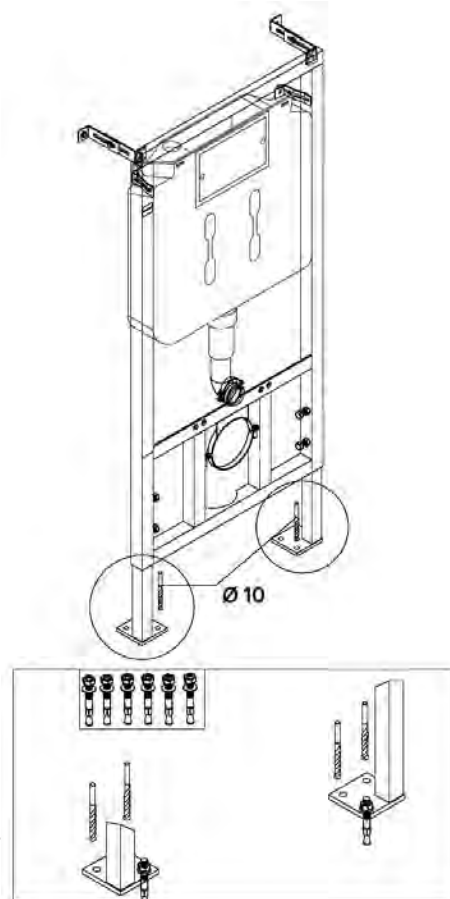

Tutorial
installazione
(IT)

Installation
tutorial
(ENG)

Min 315** Da pavimento finito - Finished floor

Verificare scheda tecnica del sanitario
Check WC data sheet

Cartongesso o Pareti Leggere
Plasterboard Wall

Esterna alla muratura con rivestimento a secco
Light wall

Muratura Brick wall

ACCESSORI INCLUSI
INCLUDED

NON INCLUSI
NOT INCLUDED

ACCESSORI A RICHIESTA
ON DEMAND

cod 300338
ita
cod 300388
exp

cod 379081
Ø90

cod 305252
9.0

cod 305038
6E

Contro placca
Counter plate
cod 317010

cod 617004
Ø100-110

cod 820560
Ø90-110

cod 204024
Ø40

cod 369080
Ø90

cod 204140
Ø 40

Placca Comando
Control Plate
Fidia
Aurea
Itaka

cod 379080
Ø90/110

cod 820561
Ø90/100

x 6 E
305023

x 9.0
305123